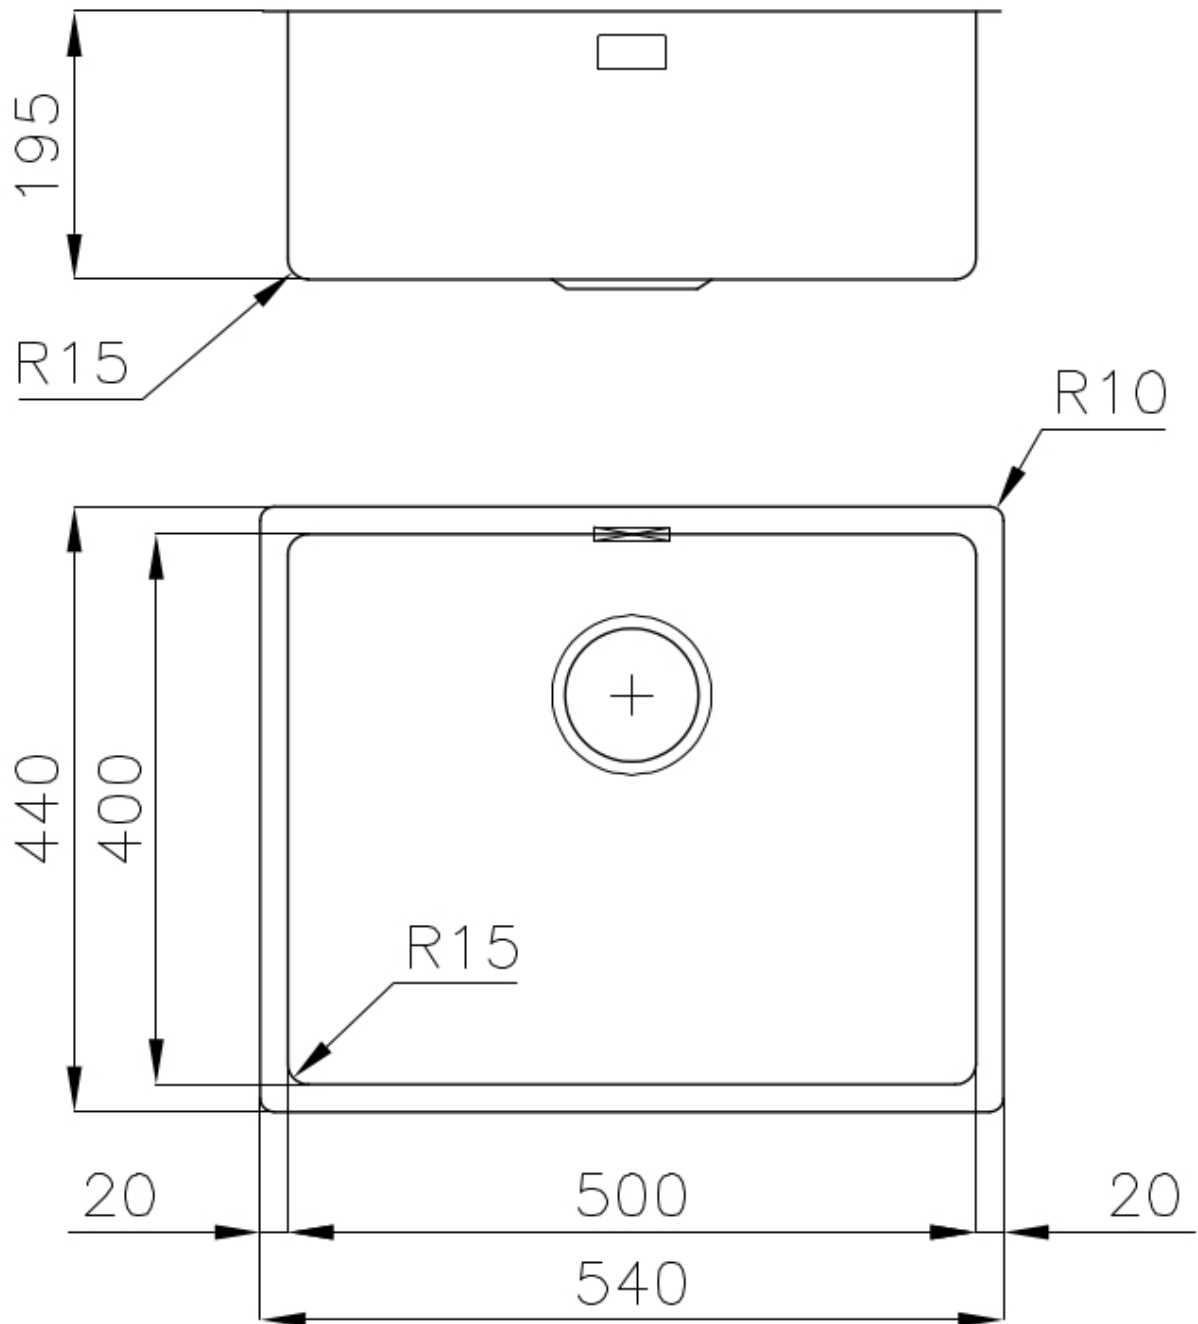

DESSINS TECHNIQUES